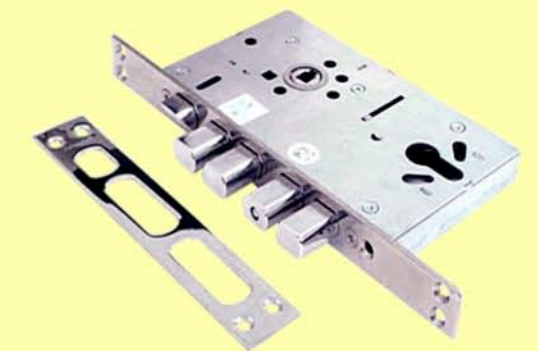

АПЕКС 726

АПЕКС 723

Накладки

ЕЛЬБОР

МОТУРА

АПЕКС Т-5

КАТАЛОГ ВХІДНИХ ДВЕРЕЙ

Львівська область
м. Жидачів, вул. Шашкевича 8
тел./факс: (032 39) 3-10-30
тел./моб: (097) 729-59-00
e-mail: salon-vd@ukr.net
www.svd.net.ua